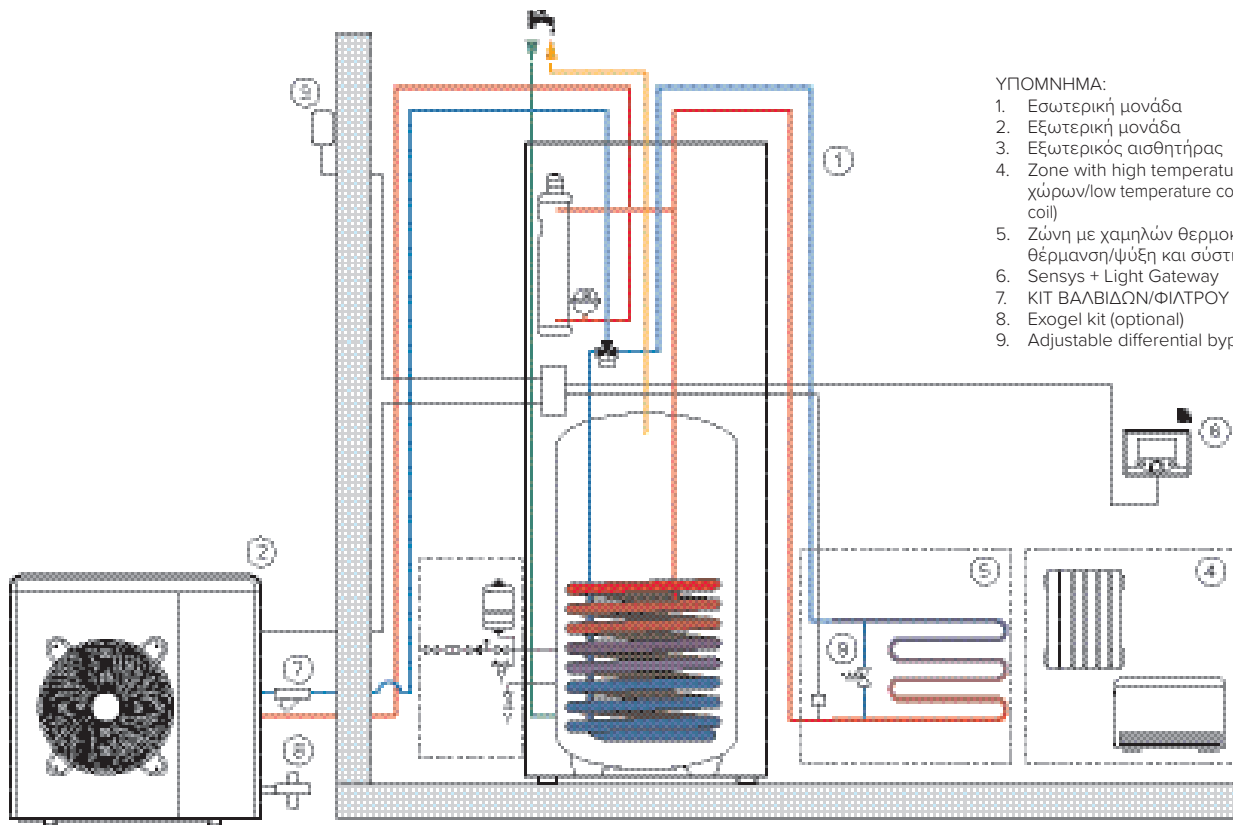

Διαγράμματα συστήματος

NIMBUS COMPACT M NET

NIMBUS COMPACT M NET 2-ΖΩΝΗ

*** για διαχείριση της δεύτερης ζώνης μέσω ARISTON NET, πρέπει να εγκατασταθεί ένας πρόσθετος Sensys αντί για αναλογικό αισθητήρα χώρου