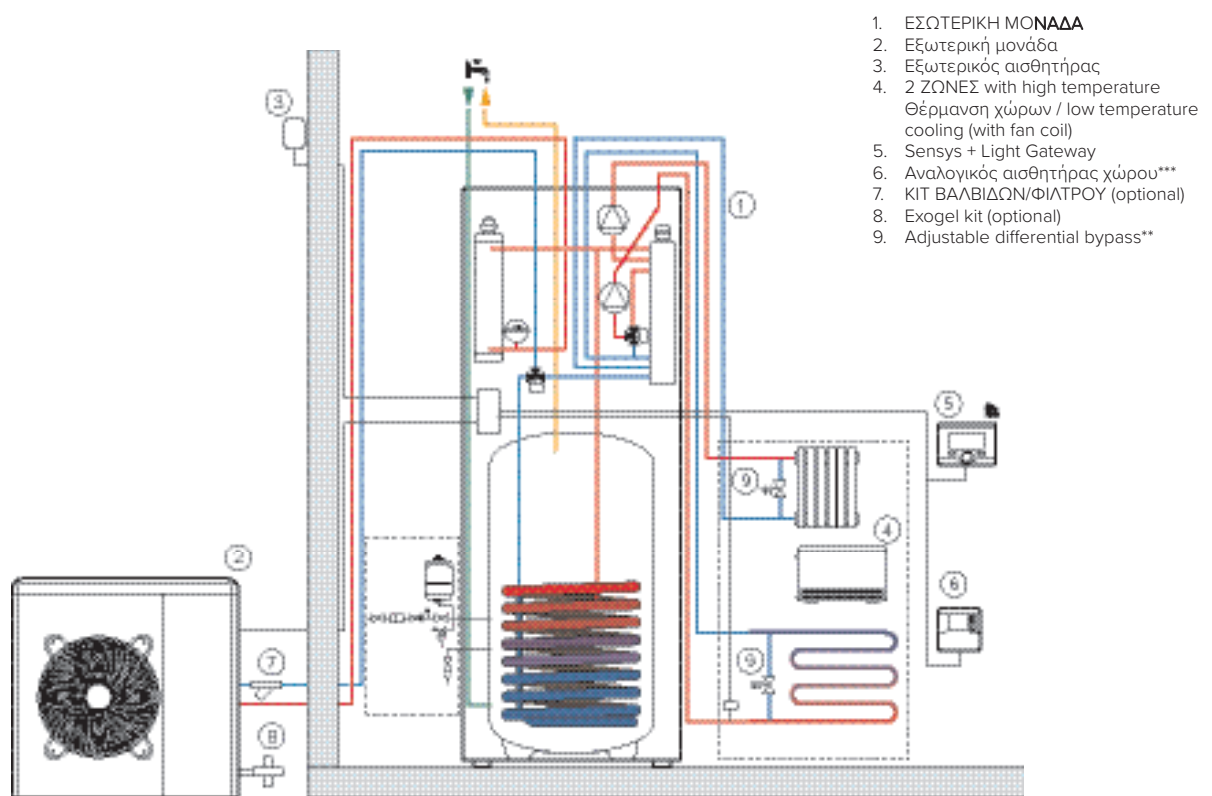

Διαγράμματα συστήματος

NIMBUS COMPACT M NET

NIMBUS COMPACT M NET 2-ΖΩΝΗ

*** για διαχείριση της δεύτερης ζώνης μέσω ARISTON NET, πρέπει να εγκατασταθεί ένας πρόσθετος Sensys αντί για αναλογικό αισθητήρα χώρου